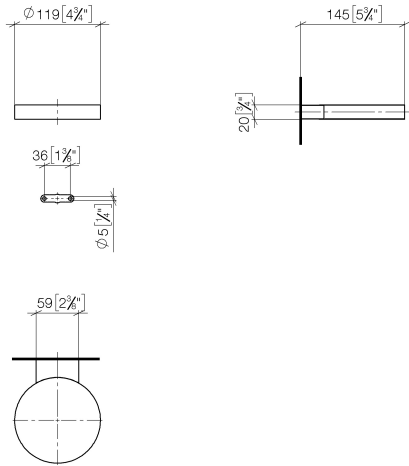

83 410 979

- largeur 120 mm
- hauteur 20 mm
- saillie 145 mm

S'adapte aux gammes suivantes : MADISON,
MEM, TARA, CL.1, LISSÉ, VAIA, META,
CYO

	Bronze brossé	83 410 979-42
	Chrome	83 410 979-00
	Platine brossé	83 410 979-06
	Platine	83 410 979-08
	Laiton (Or 23cts)	83 410 979-09
	Dark Chrome	83 410 979-19
	Or clair	83 410 979-26
	Or clair brossé	83 410 979-27
	Laiton brossé (Or 23cts)	83 410 979-28
	Noir mat	83 410 979-33
	Champagne brossé (Or 22cts)	83 410 979-46
	Champagne (Or 22cts)	83 410 979-47
	Chrome brossé	83 410 979-93
	Dark Platinum brossé	83 410 979-99

83 410 979

mm [inches]

83 410 979

Les pièces pour les
autres finitions
peuvent être
trouvées ici : Chrome

Liste des pièces de rechange

N°	Article Numéro	Désignation	Fréquence de montage	Délai de livraison
1	08 17 97 570-42	coupelle	1	60
2	09 31 11 002 90	tige	1	2
3	08 17 30 502-42	patte de fixation	1	60
4	09 30 30 080 90	vis	2	2
5	05 30 31 025 00 90	set de fixation	1	2
6	09 17 20 030 90	patte de fixation	1	2