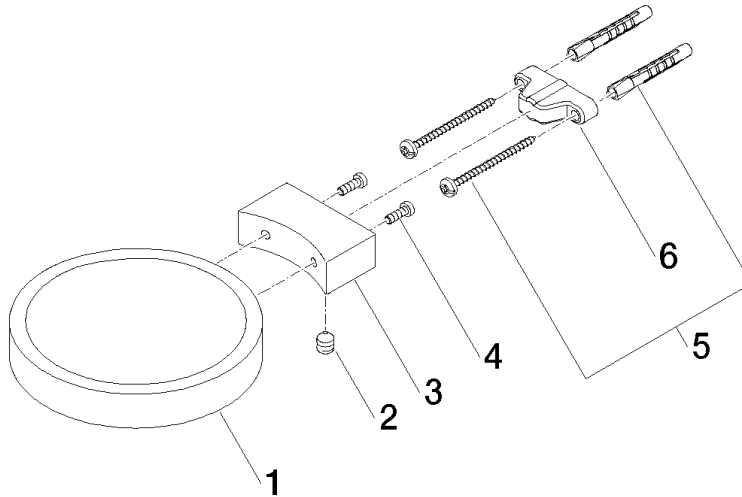

83 410 979

- largeur 120 mm
- hauteur 20 mm
- saillie 145 mm

S'adapte aux gammes suivantes : MADISON,
MEM, TARA, CL.1, LISSÉ, VAIA, META,
CYO

	Bronze brossé	83 410 979-42
	Chrome	83 410 979-00
	Platine brossé	83 410 979-06
	Platine	83 410 979-08
	Laiton (Or 23cts)	83 410 979-09
	Dark Chrome	83 410 979-19
	Or clair	83 410 979-26
	Or clair brossé	83 410 979-27
	Laiton brossé (Or 23cts)	83 410 979-28
	Noir mat	83 410 979-33
	Champagne brossé (Or 22cts)	83 410 979-46
	Champagne (Or 22cts)	83 410 979-47
	Chrome brossé	83 410 979-93
	Dark Platinum brossé	83 410 979-99

83 410 979

mm [inches]

83 410 979

Les pièces pour les
autres finitions
peuvent être
trouvées ici : Chrome

Liste des pièces de rechange

N°	Article Numéro	Désignation	Fréquence de montage	Délai de livraison
1	08 17 97 570-42	coupelle	1	60
2	09 31 11 002 90	tige	1	2
3	08 17 30 502-42	patte de fixation	1	60
4	09 30 30 080 90	vis	2	2
5	05 30 31 025 00 90	set de fixation	1	2
6	09 17 20 030 90	patte de fixation	1	2